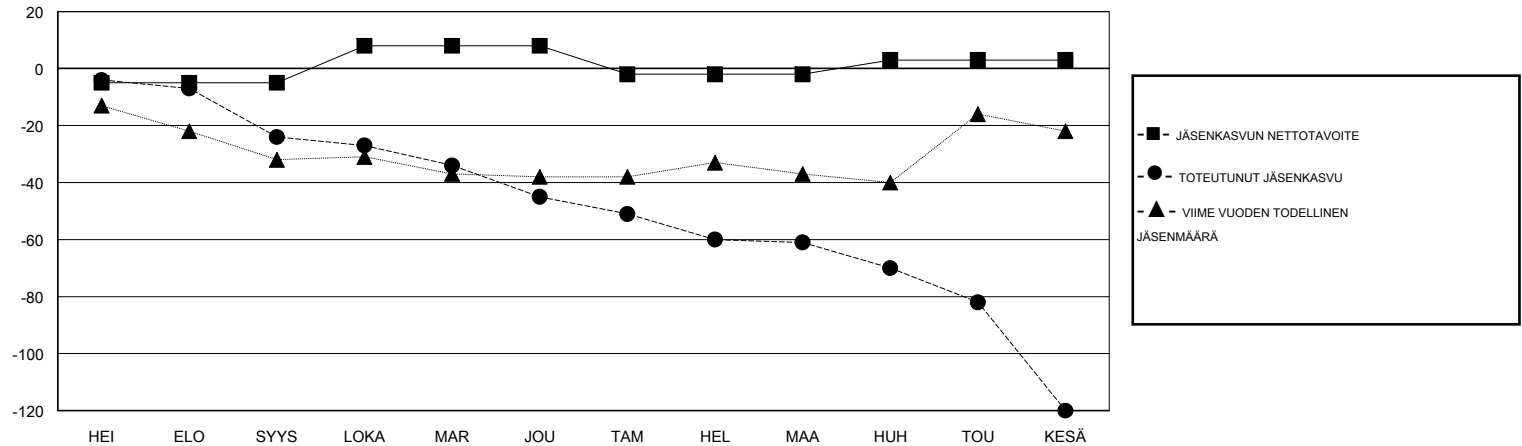

MONTHLY MEMBERSHIP PROGRESS REPORT

District 107 D

Results as of: 06/30/2018

GMT: ANTTI FORSELL

SIJAINI FINLAND

GMT VAALIPIIRI

Klubit				jäsenä			
TULOKSET 2017-2018				TULOKSET 2017-2018			
NELJÄNNES	UUDEN KLUBIN TAVOITE	UUDET KLUBIT	LOPETETUT KLUBIT	NELJÄNNES	JÄSENKASVUN NETTOTAVOITE	TOTEUTUNUT JÄSENKASVU	POISTETUT JÄSENET (mukaan lukien siirrot)
HEI/ELO/SYYS	0	0	0	HEI/ELO/SYYS	-5	5	28
LOKA/MAR/JOU	0	1	0	LOKA/MAR/JOU	13	48	66
TAM/HEL/MAA	0	0	0	TAM/HEL/MAA	-10	20	36
HUH/TOU/KESÄ	1	0	0	HUH/TOU/KESÄ	5	33	78

TAVOITTEET JA UUDET KLUBIT, KUMULATIIVINEN

TAVOITTEET JA JÄSENET, KUMULATIIVINEN

LAKKAUTETUT KLUBIT: 0	35 CLUBS OF 68 LISÄNNYT YHDEN TAI USEAMMAN UUTTA JÄSENTÄ	SUKUPUOLIJAKAUMA MIES 1,503 (86.18%) NAINEN 241 (13.82%) Naispuolisten jäsenten prosenttiosuuden tavoite toimivuonna: 14%
ERONNEET JÄSENET KUOLLUT 21 KLUBI LAKKAUTETTU 0 MUUT 187 YHTEENSÄ 208	KLIKKAA TÄSTÄ NÄHDÄKSESI KUMULATIIVISET JÄSENTIEDOT	PERHEJÄSENIÄ YHTEENSÄ 0 PERHEJÄSENET, JOTKA MAKSAVAT PUOLET JÄSENMAKSUSTA 0