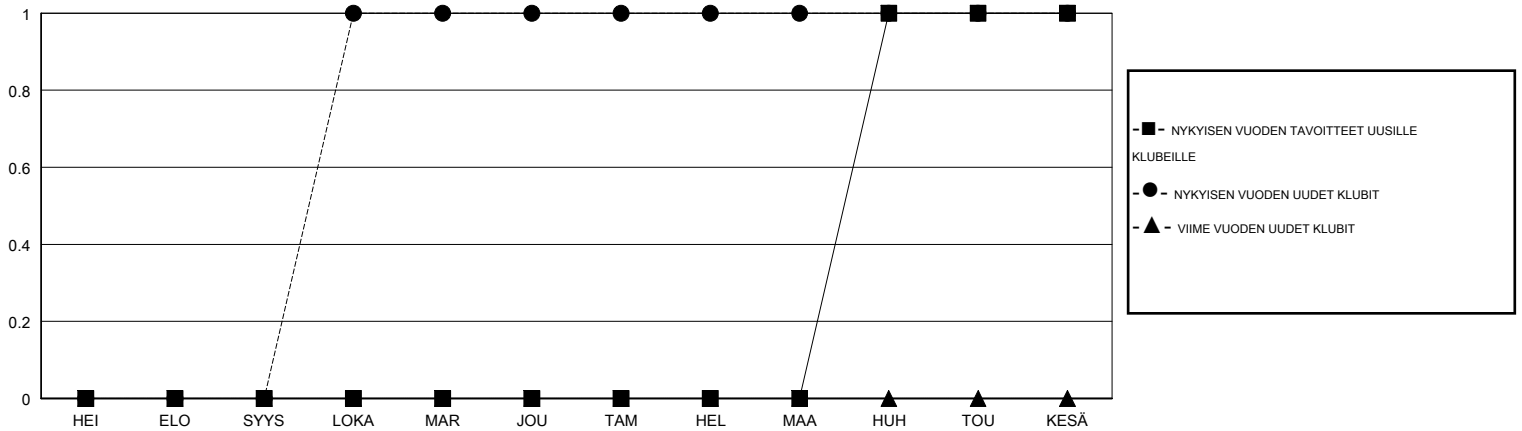

MONTHLY MEMBERSHIP PROGRESS REPORT

District 107 D

Results as of: 06/30/2018

GMT: ANTTI FORSELL

SIJAINI FINLAND

GMT VAALIPIIRI

Klubit				jäsenä			
TULOKSET 2017-2018				TULOKSET 2017-2018			
NELJÄNNES	UUDEN KLUBIN TAVOITE	UUDET KLUBIT	LOPETETUT KLUBIT	NELJÄNNES	JÄSENKASVUN NETTOTAVOITE	TOTEUTUNUT JÄSENKASVU	POISTETUT JÄSENET (mukaan lukien siirrot)
HEI/ELO/SYYS	0	0	0	HEI/ELO/SYYS	-5	5	28
LOKA/MAR/JOU	0	1	0	LOKA/MAR/JOU	13	48	66
TAM/HEL/MAA	0	0	0	TAM/HEL/MAA	-10	20	36
HUH/TOU/KESÄ	1	0	0	HUH/TOU/KESÄ	5	33	78

TAVOITTEET JA UUDET KLUBIT, KUMULATIIVINEN

TAVOITTEET JA JÄSENET, KUMULATIIVINEN

LAKKAUTETUT KLUBIT: 0	35 CLUBS OF 68 LISÄNNYT YHDEN TAI USEAMMAN UUTTA JÄSENTÄ	SUKUPUOLIJAKAUMA MIES 1,503 (86.18%) NAINEN 241 (13.82%) Naispuolisten jäsenten prosenttiosuuden tavoite toimivuonna: 14%
ERONNEET JÄSENET KUOLLUT 21 KLUBI LAKKAUTETTU 0 MUUT 187 YHTEENSÄ 208	KLIKKAA TÄSTÄ NÄHDÄKSESI KUMULATIIVISET JÄSENTIEDOT	PERHEJÄSENIÄ YHTEENSÄ 0 PERHEJÄSENET, JOTKA MAKSAVAT PUOLET JÄSENMAKSUSTA 0